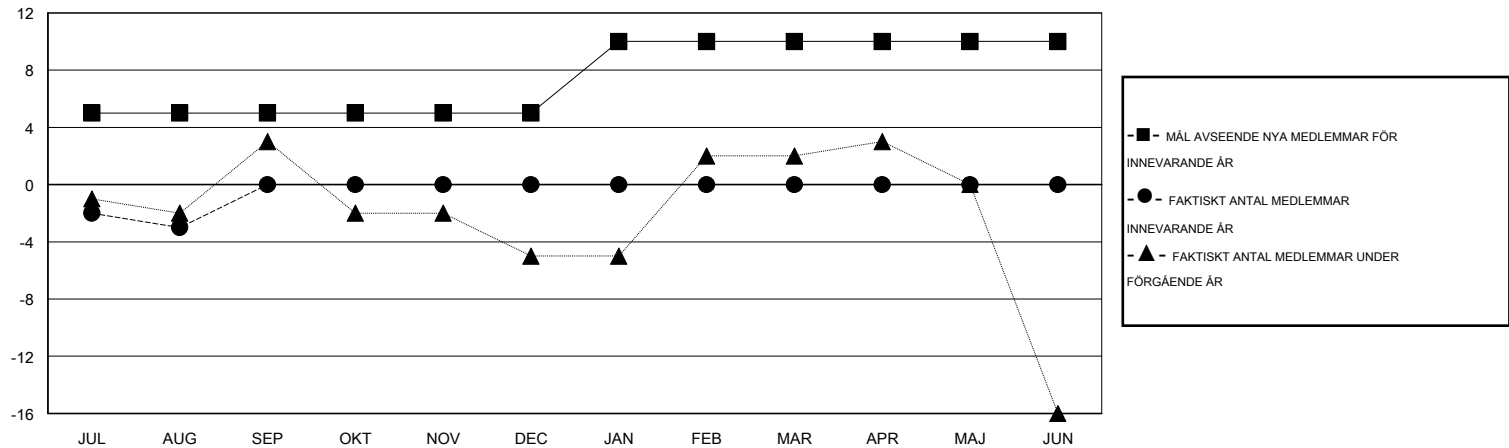

MONTHLY MEMBERSHIP PROGRESS REPORT

District 101 N

Results as of: 8/31/2015

GMT: Kenneth Persson

OMRÅDE SWEDEN

GMT KO 4

Klubbar					Medlemmar				
RESULTAT FÖR 2015-2016					RESULTAT FÖR 2015-2016				
KVARTAL	MÅL AVSEENDE NYA KLUBBAR	NYA KLUBBAR	AVFÖRDA KLUBBAR	NETTOTILLVÅX T/MINSKNING	KVARTAL	MÅL AVSEENDE NYA MEDLEMMAR	CHARTER OCH TILLAGDA NYA MEDLEMMAR	AVFÖRDA MEDLEMMAR	NETTOTILLVÅX T/MINSKNING
JUL/AUG/SEP	0	0	0	0	JUL/AUG/SEP	5	1	4	-3
OKT/NOV/DEC	0	0	0	0	OKT/NOV/DEC	0	0	0	0
JAN/FEB/MAR	0	0	0	0	JAN/FEB/MAR	5	0	0	0
APR/MAJ/JUN	0	0	0	0	APR/MAJ/JUN	0	0	0	0

MÅL OCH FAKTISKT ANTAL NYA KLUBBAR

MÅL OCH FAKTISKT ANTAL MEDLEMMAR

NEDLAGDA KLUBBAR: 0	1 CLUBS OF 31 TOG UPP EN ELLER FLER NYA MEDLEMMAR	KÖNSFÖRDELNING
		MAN 506 (73.23%)
		KVINNA 185 (26.77%)
AVFÖRDA MEDLEMMAR	KLICKA HÄR FÖR INFORMATION OM STATUS	FAMILJEMEDLEMMAR 36
AVLIDNA 1		HUVUDMAN I HUSHÄLLET 18
NEDLAGD KLUBB 0		INGEN HUVUDMAN I HUSHÄLLET 18
ÖVRIGA 3		
TOTAL 4		